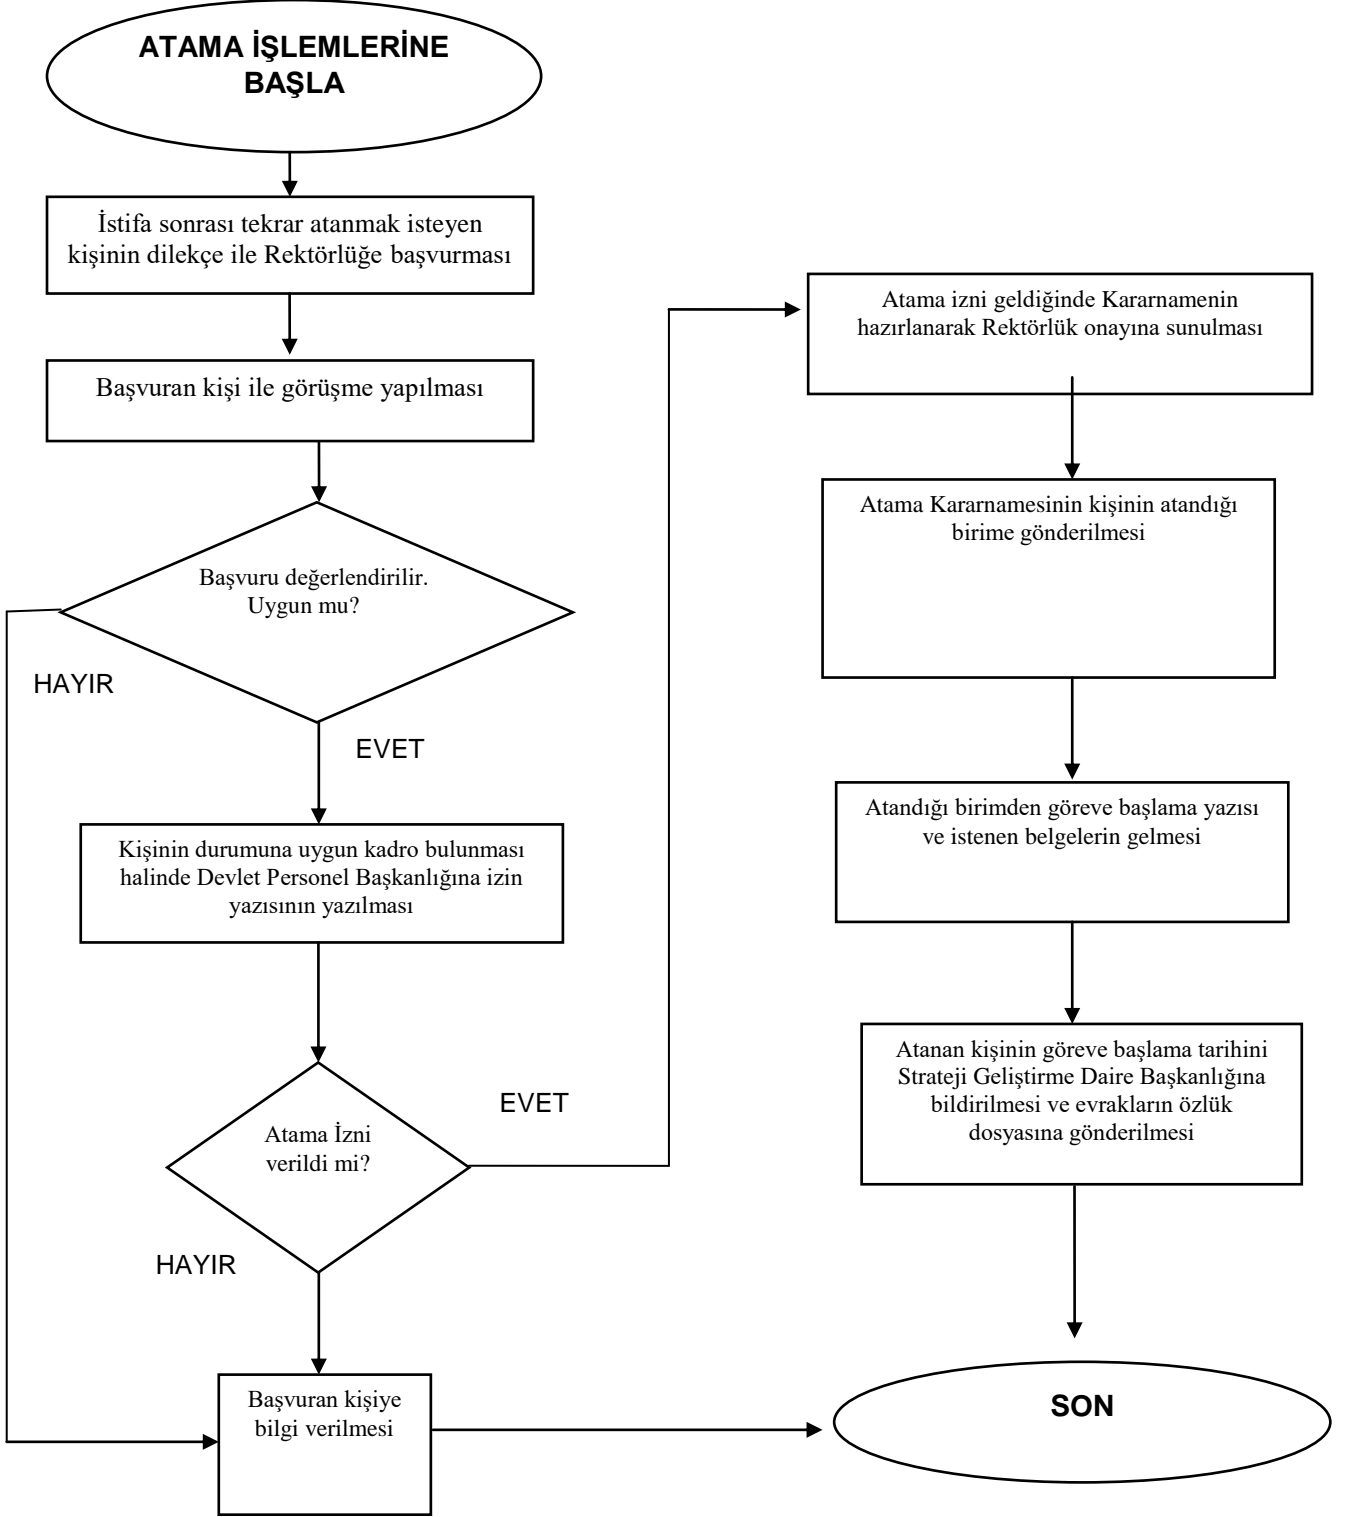

T.C.
SELÇUK ÜNİVERSİTESİ
PERSONEL DAİRE BAŞKANLIĞI
İDARİ KADRO İSTİFA DÖNÜŞÜ
ATAMA İŞLEMİ İŞ AKIŞ ŞEMASI

Doküman No

PDB-İPSM-İA-
005

Yayın Tarihi

Revizyon
Tarihi/No

Sayfa No

Hazırlayan

Onaylayan

Kalite Yönetim Temsilcisi

Daire Başkanı

Sayfa No
1/1